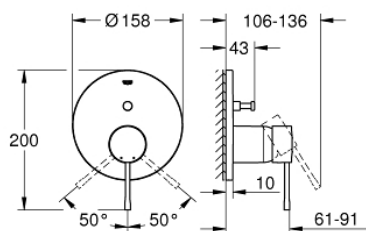

24 058 GN1 ESSENCE NEW BATERIE MONOCOMANDĂ CU DIVERTOR CU DOUĂ CĂI

DESCRIEREA PRODUSULUI

- set pentru instalarea finală a codului
- GROHE Rapido SmartBox (35 600) - comercializat separat
- cartuş ceramic de 46 mm cu

GROHE SilkMove

- finisaj **GROHE StarLight**
- rozetă cu element de etanşare a arborelui și fixare mascată **GROHE FastFixation**
- mască metalică, ajustabilă 6° retroactiv
- mâner din metal
- **automatic 2-way diverter**
- performanță debit:
ieșire B = 27 l/min, ieșire C = 27 l/min
- fără set de preinstalare

24 058 GN1 ESSENCE NEW BATERIE MONOCOMANDĂ CU DIVERTOR CU DOUĂ CĂI