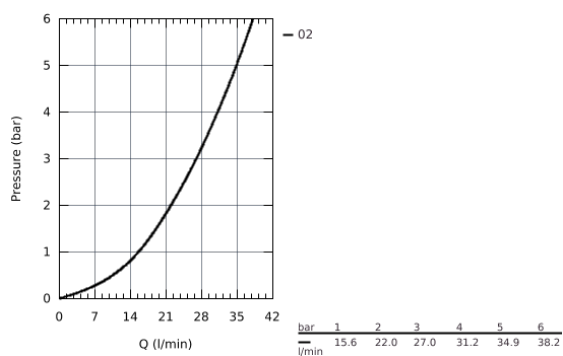

24 058 GN1 ESSENCE NEW BATERIE MONOCOMANDĂ CU DIVERTOR CU DOUĂ CĂI

DESCRIEREA PRODUSULUI

- set pentru instalarea finală a codului
- GROHE Rapido SmartBox (35 600) - comercializat separat
- cartuş ceramic de 46 mm cu

GROHE SilkMove

- finisaj **GROHE StarLight**
- rozetă cu element de etanşare a arborelui și fixare mascată **GROHE FastFixation**
- mască metalică, ajustabilă 6° retroactiv
- mâner din metal
- **automatic 2-way diverter**
- performanță debit:
ieșire B = 27 l/min, ieșire C = 27 l/min
- fără set de preinstalare

24 058 GN1 ESSENCE NEW BATERIE MONOCOMANDĂ CU DIVERTOR CU DOUĂ CĂI